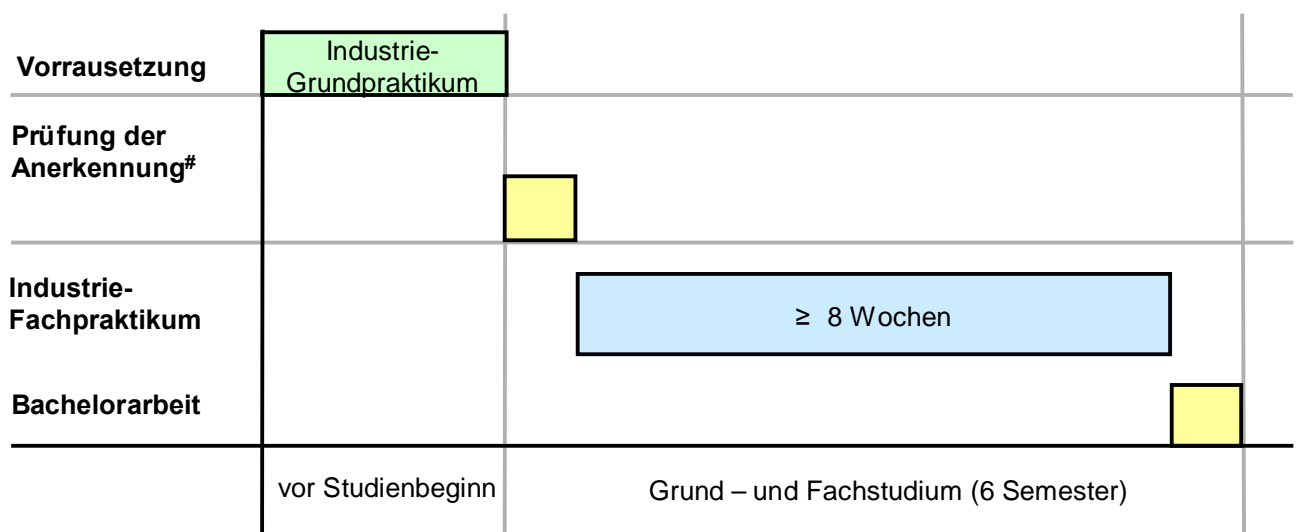

Information zur Praktikumsordnung für die Bachelor-Studiengänge

- Maschinenbau
- Elektrotechnik

Industriegrundpraktikum

Praktikumsdauer im Studiengang Maschinenbau: ≥ 8 Wochen

Praktikumsdauer im Studiengang Elektrotechnik: ≥ 8 Wochen

Industriefachpraktikum

Praktikumsdauer im Studiengang Maschinenbau: ≥ 8 Wochen

Praktikumsdauer im Studiengang Elektrotechnik: ≥ 8 Wochen

... Die Prüfung der Anerkennung erfolgt auf der Grundlage der Bachelor-Praktikumsordnungen für die entsprechenden Studiengänge