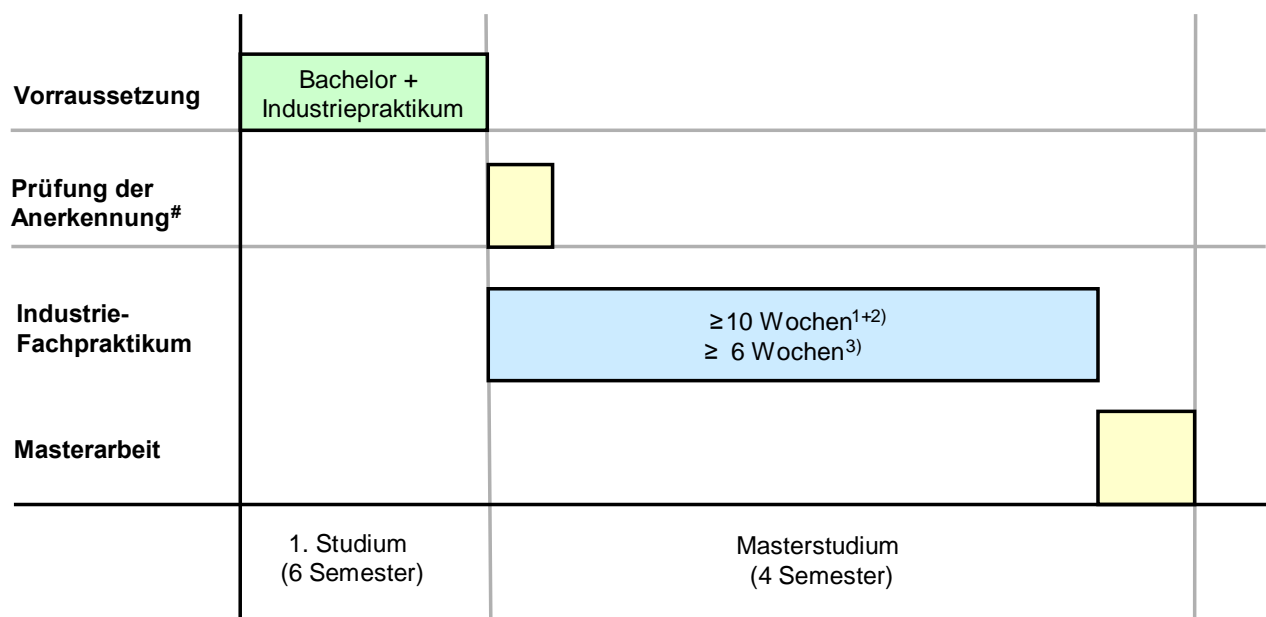

Information zur Praktikumsordnung für die Master-Studiengänge

- Maschinenbau (Mechanical Engineering)
- Elektrotechnik (Electrical Engineering)
- Electrical Power Engineering

Industriefachpraktikum

Praktikumsdauer: ≥ 10 Wochen für den Studiengang Maschinenbau¹⁾

Praktikumsdauer: ≥ 10 Wochen für den Studiengang Elektrotechnik²⁾

Praktikumsdauer: ≥ 6 Wochen Studiengang Electrical Power Engineering³⁾

... Die Prüfung der Anerkennung erfolgt auf der Grundlage der Bachelor-Praktikumsordnungen für die entsprechenden Studiengänge (8 Wochen Grundpraktikum und 8 Wochen Fachpraktikum)